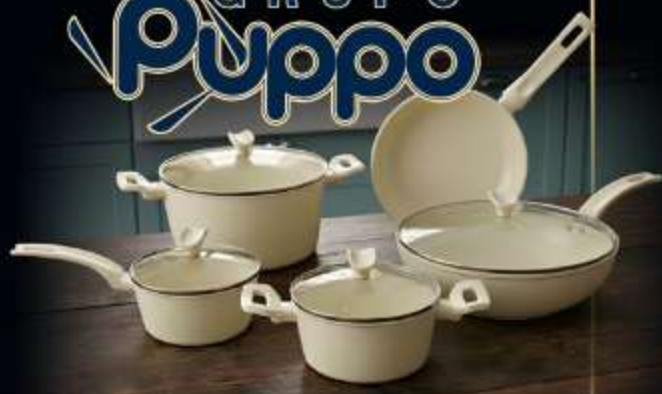

Seu desconto
De desconto
GRUPO
Puppo

COMPRE:
Loja Super Puppo
e Puppo + Atacadista

a cada
R$ 25,00
em compras, você recebe
1 SELO DE DESCONTO

ACUMULE
a partir de 20 selos compre
PANELAS EXCLUSIVAS

BRUTO
DA ECONOMIA

Puppo
+Atacadista

OFERTAS VÁLIDAS PARA
CASCADEL E CAFELÂNDIA
SEXTA A DOMINGO 10 A 12/04/2026
ENQUANTO DURAREM OS ESTOQUES