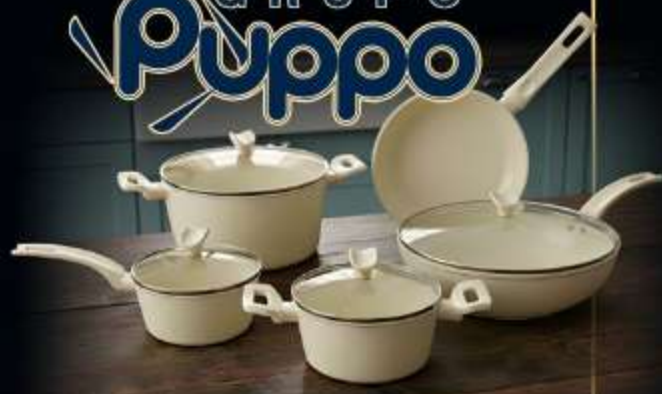

Selinhos de **Desconto**

GRUPO **Puppo**